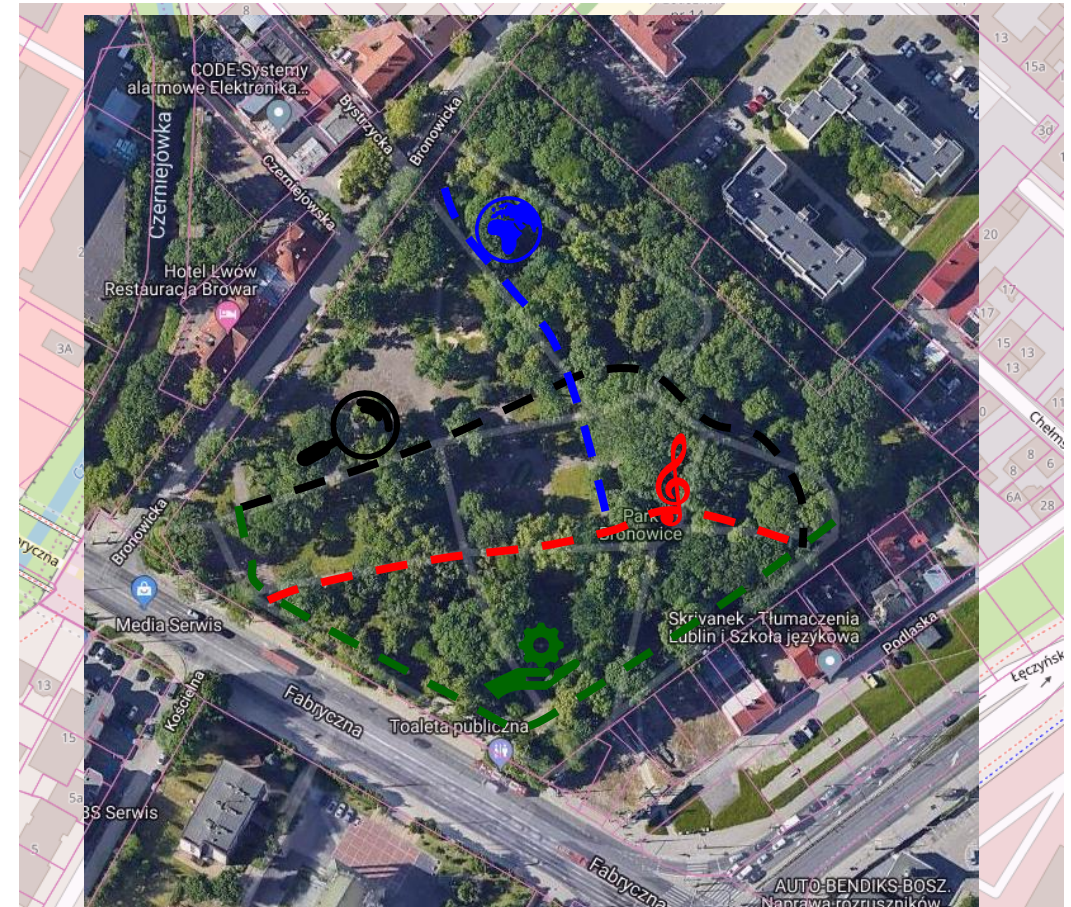

Lubelski Park Doświadczeń

Ścieżki tematyczne

Optyka 14 

Dźwięki 13 

Mechanika 13 

Błękitna Planeta 9 

Lubelski Park Doświadczeń

Magiczny stożek

Wstęga Möbiusa

Trójkąt niemożliwy

Lubelski Park Doświadczeń

Iluzja kranu

Brachistochrona

Dzwony rurowe

Lubelski Park Doświadczeń

Wodne tornado

Gigantyczny kalejdoskop

Mały wir wodny

Lubelski Park Doświadczeń

**Stowarzyszenie
Lubelskie Towarzystwo Edukacyjno-Naukowe**

UMCS
UNIWERSYTET MARII CURIE-SKŁODOWSKIEJ

luten.edu.pl

Lubelski Park Doświadczeń