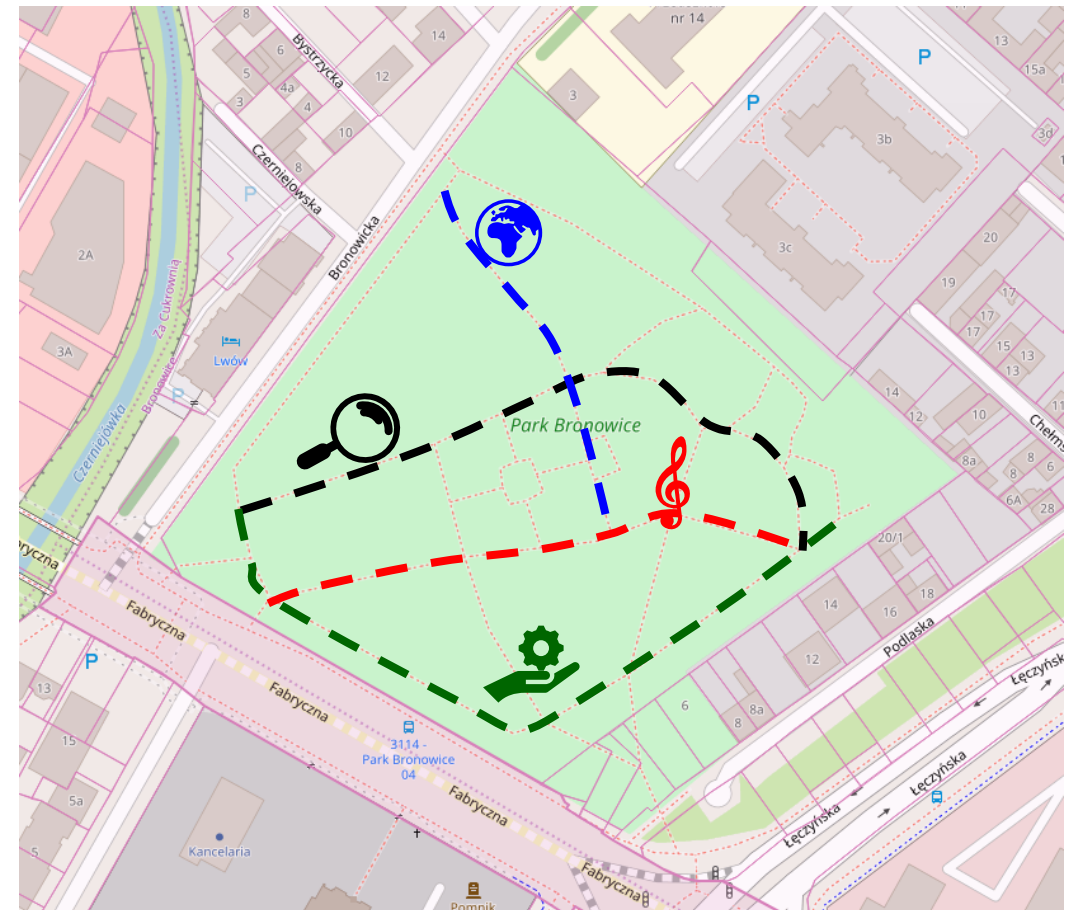

LUTEN

Stowarzyszenie

Lubelskie Towarzystwo Edukacyjno-Naukowe

UMCS

UNIWERSYTET MARII CURIE-SKŁODOWSKIEJ

Lubelski Park Doświadczeń

Lubelski Park Doświadczeń

Ścieżki tematyczne

Lubelski Park Doświadczeń

Ścieżki tematyczne

Optyka 14 

Dźwięki 13 

Mechanika 13 

Błękitna Planeta 9 

Lubelski Park Doświadczeń

Magiczny stożek

Wstęga Möbiusa

Trójkąt niemożliwy

Lubelski Park Doświadczeń

Iluzja kranu

Brachistochrona

Dzwony rurowe

Lubelski Park Doświadczeń

Wodne tornado

Gigantyczny kalejdoskop

Mały wir wodny

Lubelski Park Doświadczeń

**Stowarzyszenie
Lubelskie Towarzystwo Edukacyjno-Naukowe**

UMCS
UNIWERSYTET MARII CURIE-SKŁODOWSKIEJ

luten.edu.pl

Lubelski Park Doświadczeń